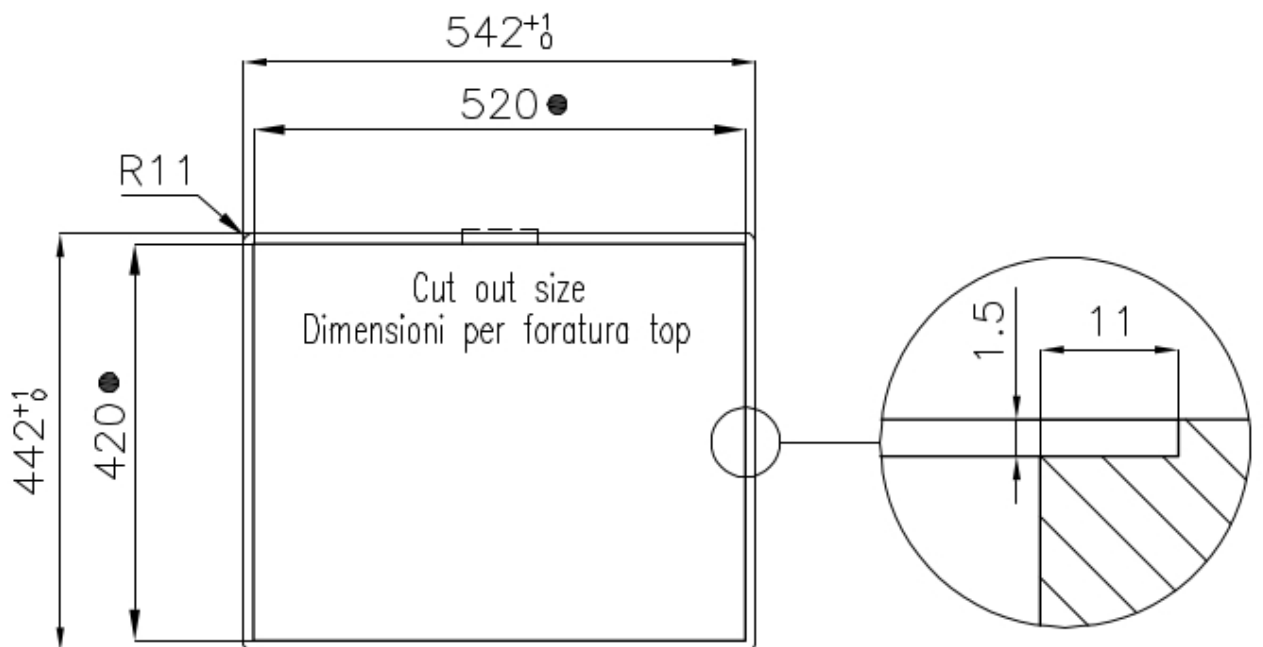

- Built-in cut out for FTS – Foratura per installazione FTS

ACCESSOIRES OPTIONNELS